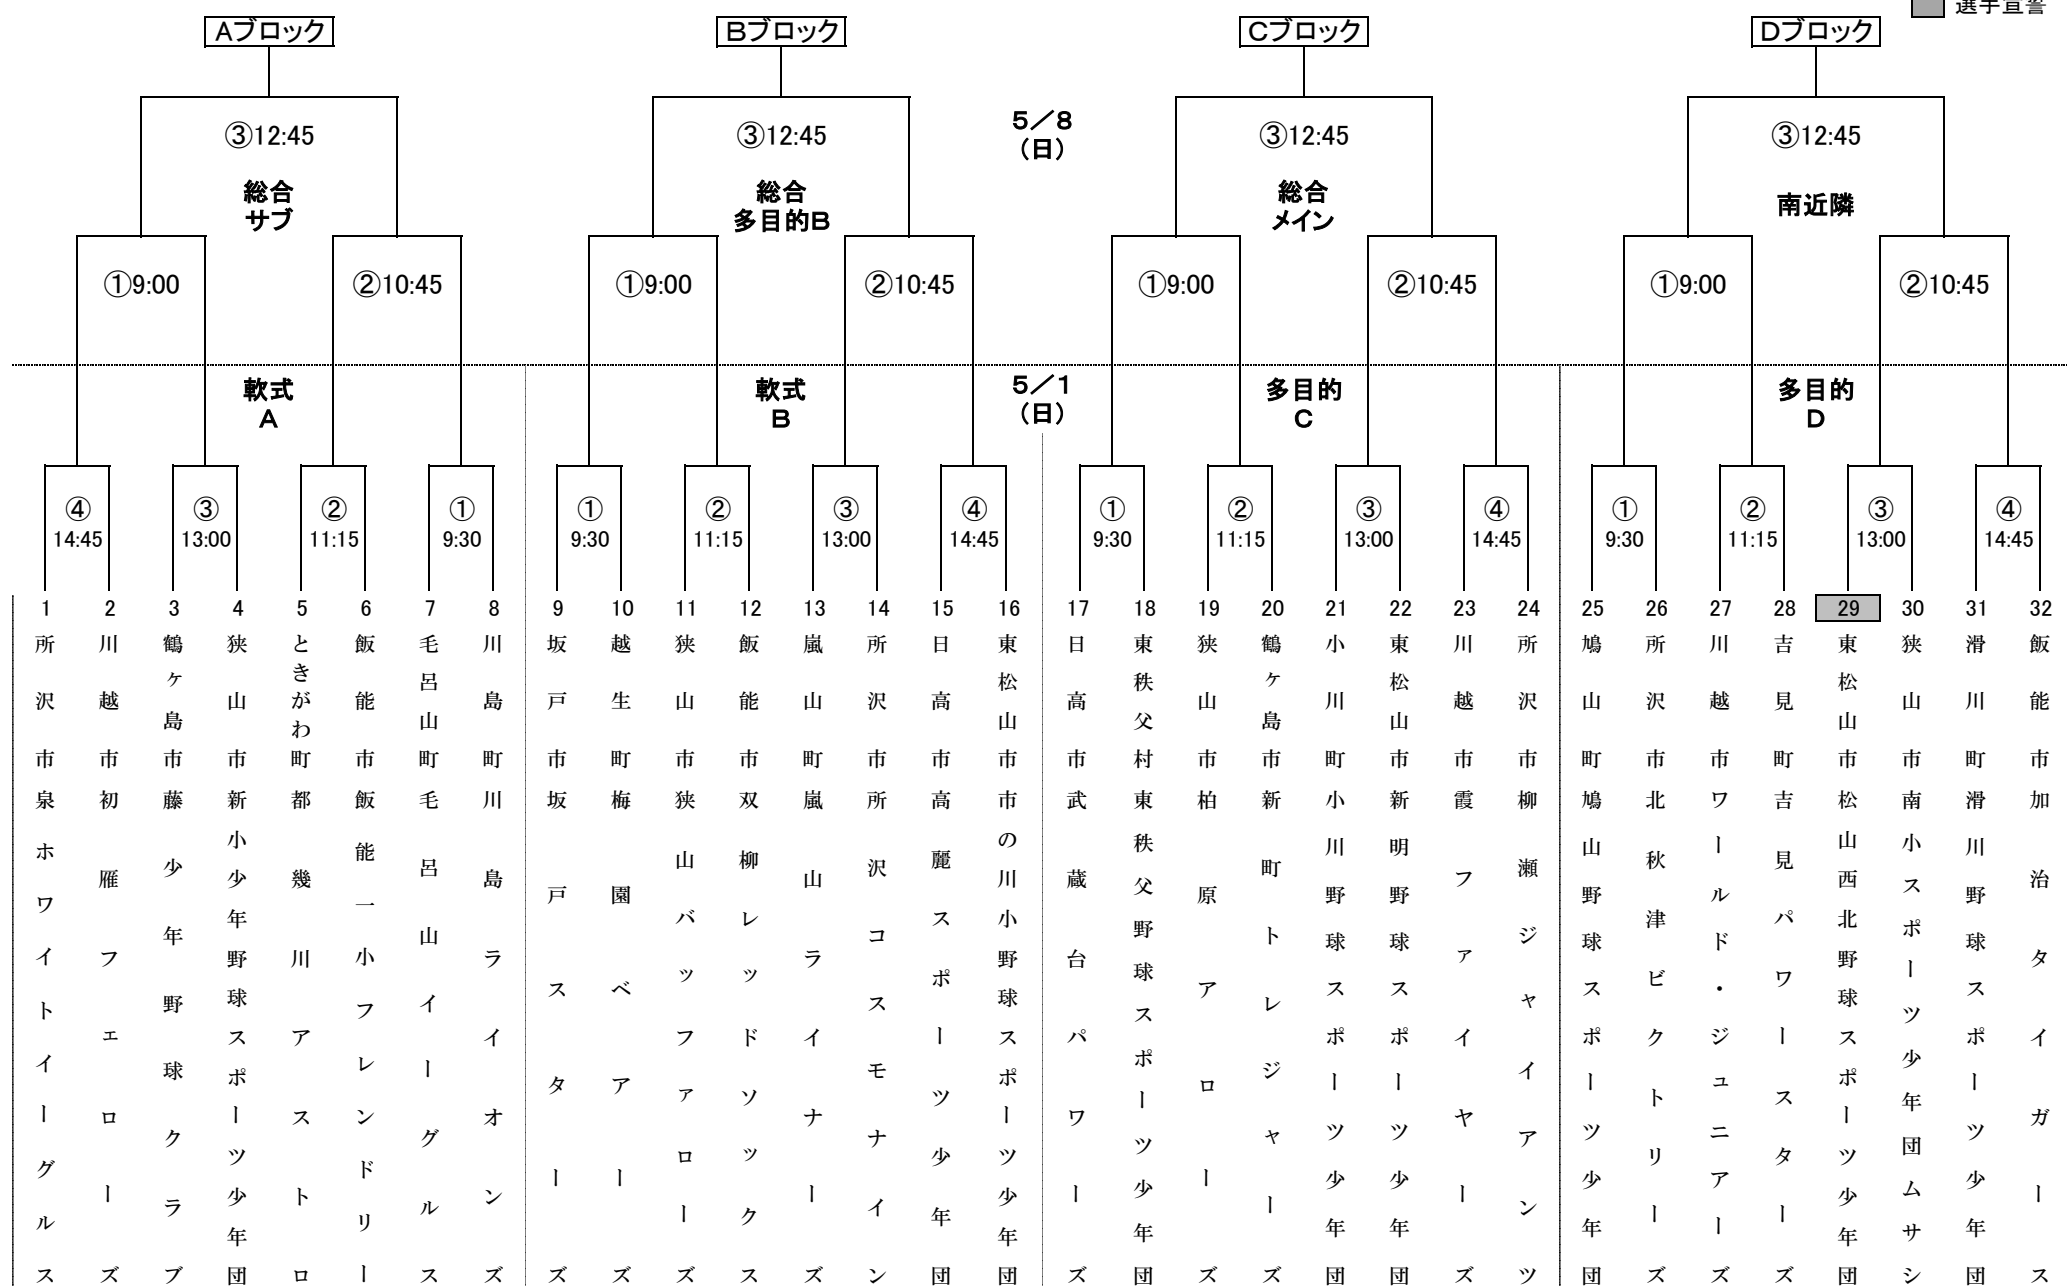

第35回埼玉県スポーツ少年団夏季小学生軟式野球交流大会西部ブロック予選会

選手宣誓

軟式A B : 坂戸市民総合運動公園軟式球場 多目的C D : 坂戸市民総合運動公園多目的運動場 総合メイン・サブ・多目的 : 鶴ヶ島市総合運動公園 南近隣 : 鶴ヶ島南近隣公園

- ①試合後、両チームでグラウンド整備のこと。
- ②ゴミは持ち帰ること。
- ③飲料水は持参すること。